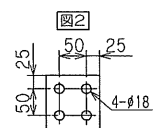

コンビ	C-0	C-1	C-2	C-3
冷却方式	自冷		水冷	
50/60Hz	2500A		7500A	
150/180Hz	—		5400A	
200Hz	—		4600A	
300Hz	—		4200A	
500Hz	—		3900A	
1000Hz	—		3200A	
2000Hz	—		2600A	
DC	—		7500A	
接続端子銀メッキ	有		有	
接続端子寸法	図1	図2	図1	図2
付属品	注意銘板	各1	各1	各1
	ON OFF銘板	各1	各1	各1
	集水管	—	一式	一式
	冷却ホース	—	—	—
	冷却水量	—	12 l/min	—
質量	65 kg			

名称	手動双極単投断路器	
	図番	FAB001D