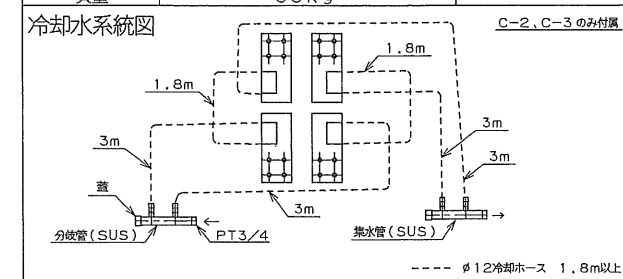

コンビ	C-0	C-1	C-2	C-3
冷却方式	自冷		水冷	
50/60Hz	2500A		7500A	
150/180Hz	—		5400A	
200Hz	—		4600A	
300Hz	—		4200A	
500Hz	—		3900A	
1000Hz	—		3200A	
2000Hz	—		2600A	
DC	—		7500A	
接続端子銀メッキ	有		有	
接続端子寸法	図1	図2	図1	図2
付属品	注意銘板	各1	各1	各1
	ON OFF銘板	各1	各1	各1
	集水管	—	一式	一式
	冷却ホース	—	—	—
	冷却水量	—	12 l/min	—
質量	65 kg			

名称	手動双極単投断路器	
	図番	FAB001D