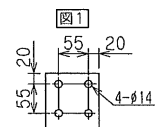

コンビ	C-0	C-1	C-2	C-3
冷却方式	自冷		水冷	
50/60Hz	2500A		7500A	
150/180Hz	—		5400A	
200Hz	—		4600A	
300Hz	—		4200A	
500Hz	—		3900A	
1000Hz	—		3200A	
2000Hz	—		2600A	
DC	—		7500A	
接続端子銀メッキ	有		有	
接続端子寸法	図1	図2	図1	図2
付属品	注意銘板	各1	各1	各1
	ON OFF銘板	各1	各1	各1
	集水管	—	一式	一式
	冷却ホース	—	—	—
	冷却水量	—	12 l/min	—
質量	65 kg			

名称	手動双極単投断路器	
	図番	FAB001D